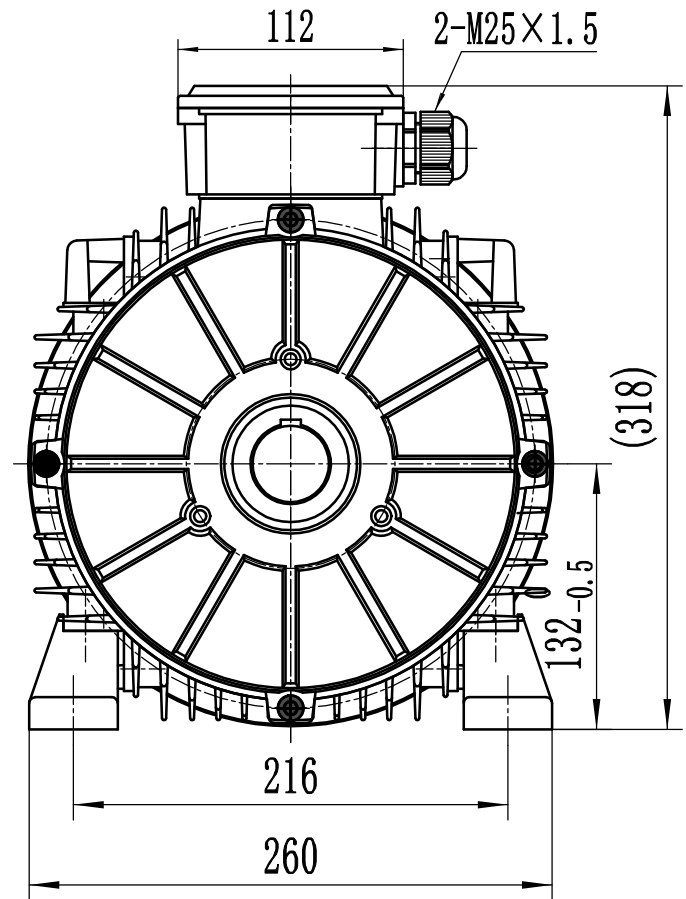

FRAME:	HP:	RPM:	PHASE:	VOLT:	ENCL:	FREQ:	FLA:	LRA:
--------	-----	------	--------	-------	-------	-------	------	------

$10 \begin{smallmatrix} 0 \\ -0.036 \end{smallmatrix}$
 $\varnothing 38 \begin{smallmatrix} +0.018 \\ +0.002 \end{smallmatrix}$

41

$33 \begin{smallmatrix} 0 \\ -0.2 \end{smallmatrix}$

MODEL: TA132L B3
 REV.DISC:

SCALE:
 VERSION:

DATE:
 REVISED:

UNITS:
 BY:

WWW.TECHTOP.COM