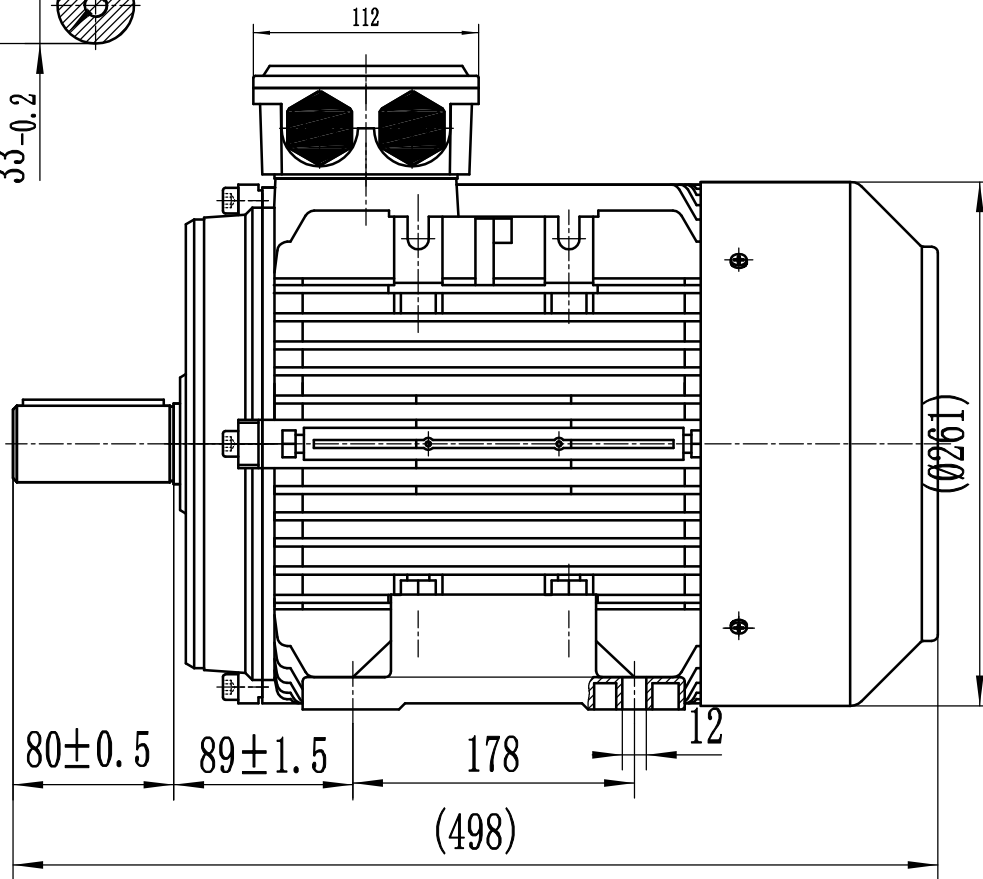

FRAME:	HP:	RPM:	PHASE:	VOLT:	ENCL:	FREQ:	FLA:	LRA:
--------	-----	------	--------	-------	-------	-------	------	------

$10 \begin{smallmatrix} 0 \\ -0.036 \end{smallmatrix}$
 $\varnothing 38 \begin{smallmatrix} +0.018 \\ +0.002 \end{smallmatrix}$

41

$33 \begin{smallmatrix} 0 \\ -0.2 \end{smallmatrix}$

MODEL: TA132L B3
 REV.DISC:

SCALE:
 VERSION:

DATE:
 REVISED:

UNITS:
 BY:

WWW.TECHTOP.COM